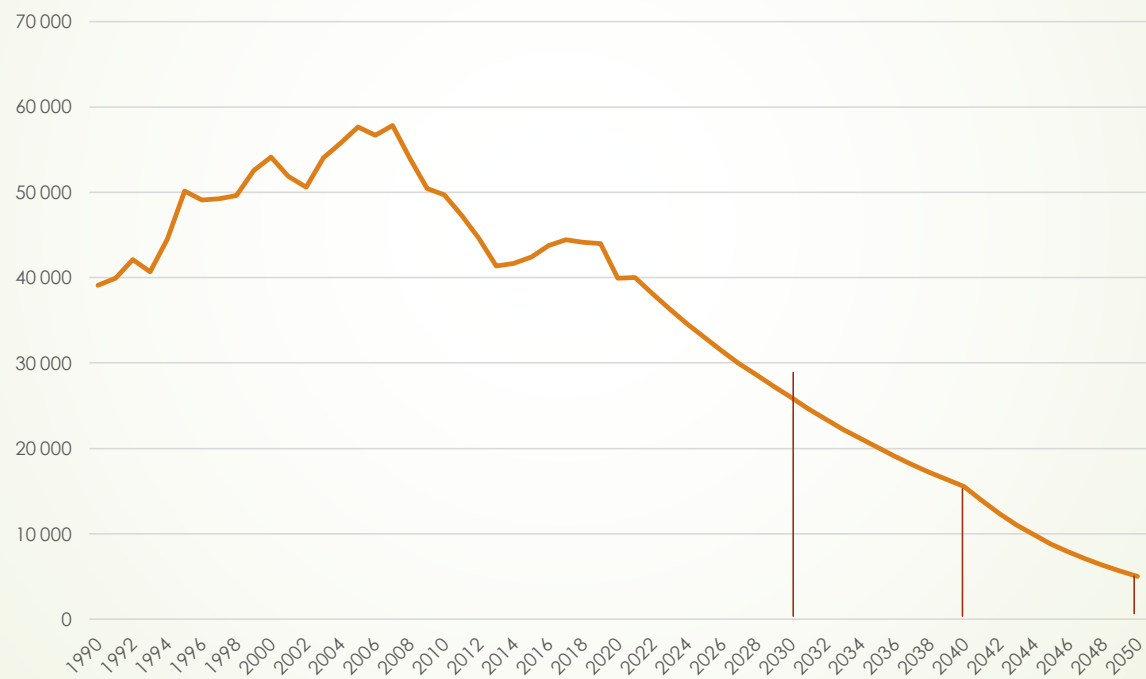

Informe sobre l'estat del Medi Ambient del
període 2016 – 2019:
Àmbit canvi climàtic

Documentació addicional

Marta Torres Gunfaus

Senior Researcher, Deep Decarbonization Pathways Initiative, IDDRI - France

Mitigació

Trajectòria emissions GEH a Catalunya
1990 - 2050

Mitigació

Mitigació